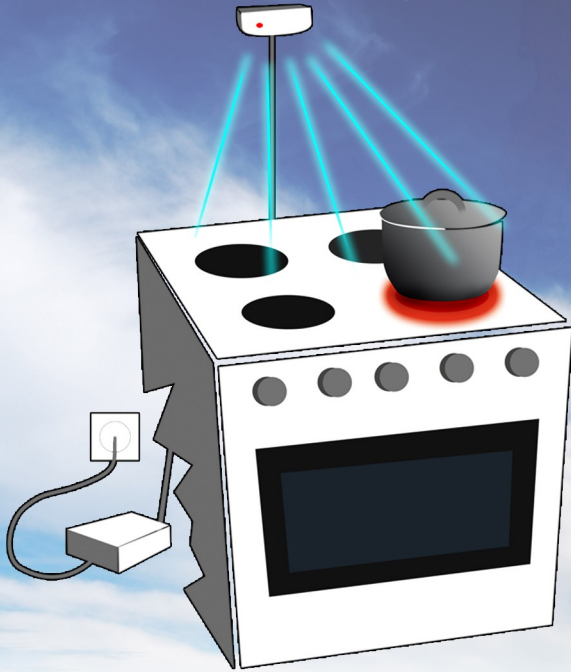

VALVOO – VAROITTAÄ – KATKAISEE VIRRRAN

1. Lämpövartija (infrapunatunnistin)

valvoo koko liedien pinnan lämpötilaa. Lämpövartija ilmoittaa ylikuumentumisen äänimerkillä sähkölevyn unohtuttua päälle.

2. Virrankatkaisin

katkaisee virran liedestä automaattisesti lämpövartian hälyttäessä. Järjestelmä palautuu ennalleen, kun sähkölevy kytketään pois päältä.

Huomattavia etuja:

- Automaattinen, ei uuden opettelua uusilla "nappuloilla"; ei hankaloita ruoanlaittoa.
- Voidaan asentaa sekä vanhoihin että uusiin liesiin, myös turva- ja induktioliesiin.
- Ennaltaehkäisee liesipalon yllämpöön perustuvalla virrankatkaisulla huomattavasti paremmin kuin ns. turvaliesi, joka toimii ainoastaan kelloperiaatteella.
- Katkaisee virran myös matalalämmölle unohtuneelta liedeltä.
- Myös uuni voidaan kytkeä useissa liesityypeissä.
- Useita ennakoasetuksia käyttäjän tarpeiden mukaan.
- Ainoa liesivahti, joka verkkovirtakatkoksen jälkeen ei kytke liettä päälle.
- Huoltovapaa luotettava lämpötunnistin; ei paristoja, kaikki toiminnot verkkovirrassa.
- Käyttäjä voi jatkaa ruoanlaittoa, kuten ennenkin, mutta turvallisemmin, omaisten saadessa mielenrauhaa.
- Laite on suojannut lähes 30- vuoden ajan liesipalon vaaroilta jo kymmenissä tuhansissa kodeissa Ruotsissa ja 20 vuoden ajan Suomessa.

Cabinova liesivahtia suosittelevat mm. :

- **TTS** (Työtehoseura): "Cabinova liesivahti oli toimintavarma ja tunnisti vaaratilanteet", "Tehdasasetuksella ei häiritse normaalia ruoanlaittoa".
- **TUKES** (Turvatekniikan keskus): "Automaattinen lämpötilanvalvonta ja virrankatkaisu varmistavat turvallisuuden erityyppisissä toimintahäiriötilanteissa."
- **Muistiliitto** Alzheimer Centralförbundet: "Hausssa hyvä hellavahti"
- Palo- ja pelastusviranomaiset sekä Vakuutusyhtiöt
- Käyttäjäpalautteet jo 30 vuoden aikana.