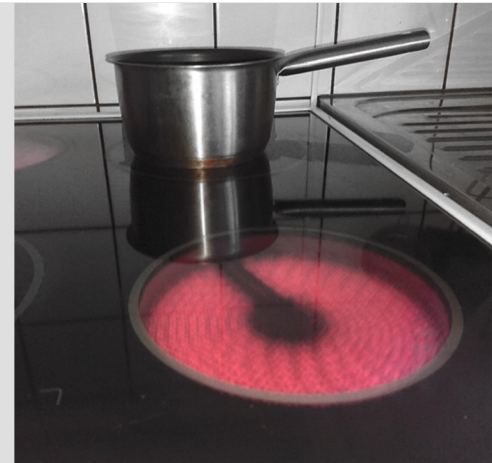

VALVOO – VAROITTAÄ – KATKAISEE VIRRRAN

1. Lämpövartija (infrapunatunnistin)

valvoo koko liedien pinnan lämpötilaa. Lämpövartija ilmoittaa ylikuumentumisen äänimerkillä sähkölevyn unohtuttua päälle.

2. Virrankatkaisin

katkaisee virran liedestä automaattisesti lämpövartian hälyttäessä. Järjestelmä palautuu ennalleen, kun sähkölevy kytketään pois päältä.

Huomattavia etuja:

- Automaattinen, ei uuden opettelua uusilla "nappuloilla"; ei hankaloita ruoanlaittoa.
- Voidaan asentaa sekä vanhoihin että uusiin liesiin, myös turva- ja induktioliesiin.
- Ennaltaehkäisee liesipalon yllämpöön perustuvalla virrankatkaisulla huomattavasti paremmin kuin ns. turvaliesi, joka toimii ainoastaan kelloperiaatteella.
- Katkaisee virran myös matalalämmölle unohtuneelta liedeltä.
- Myös uuni voidaan kytkeä useissa liesityypeissä.
- Useita ennakoasetuksia käyttäjän tarpeiden mukaan.
- Ainoa liesivahti, joka verkkovirtakatkoksen jälkeen ei kytke liettä päälle.
- Huoltovapaa luotettava lämpötunnistin; ei paristoja, kaikki toiminnot verkkovirrassa.
- Käyttäjä voi jatkaa ruoanlaittoa, kuten ennenkin, mutta turvallisemmin, omaisten saadessa mielenrauhaa.
- Laite on suojannut lähes 30- vuoden ajan liesipalon vaaroilta jo kymmenissä tuhansissa kodeissa Ruotsissa ja 20 vuoden ajan Suomessa.