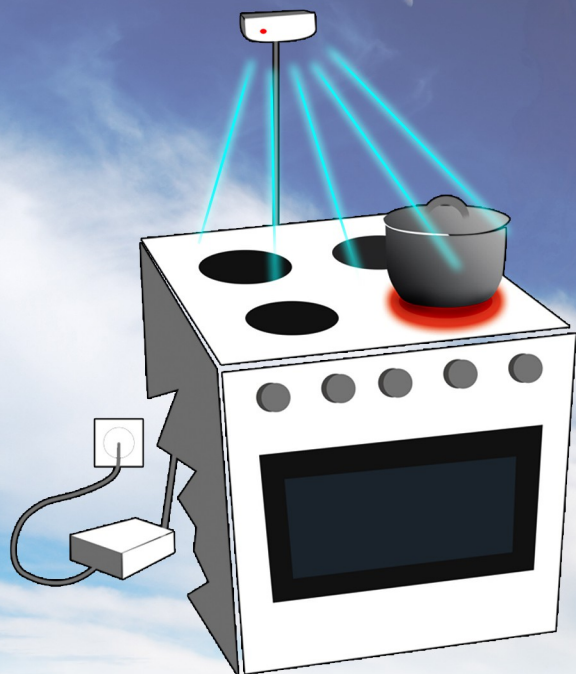

Cabinova Spisvakt är en pionjär inom spisbrandsäkerhet med värmevakt samt spisbrytare.

Ett helt automatiskt trygghetssystem för alla spisar och alla individer.

Med Cabinova spisvakt behöver inga nya moment läras in.

Spisvakten är utrustad med en brytarenhet och en avancerad värmevakt med högteknologisk värmesensor.

För alla individer med inställningar för enskilda användares framtida behov:

- Gamla och nya spisar.
- Minnesvaga.
- Demenshadikappade.
- Synskadade.
- Barn- och husdjursfamiljer.
- Eller bara annars tankspridda personer.
- Åldringsvården utmärkt väl för återanvändning.
- Brukaren kan fortsätta att laga sin egen mat precis som vanligt, men tryggare.
- Spisen ser ut och fungerar som den alltid gjord.
- Brandfara skulle uppstå bryter värmevakten omedelbart strömmen.

Cabinova Spisvakt rekommenderas:

- TTS (Work Efficiency Institute): "Cabinova spisvakt var pålitlig och erkände faror". "I fabriksinställningen inte stör normal matlagning".
- TUKES: "Automatisk temperatur kontroll och garanterar säkerheten avstängnings olika typer av driftstörningar . "
- Alzheimer Centralförbundet
- Räddningsväsendet